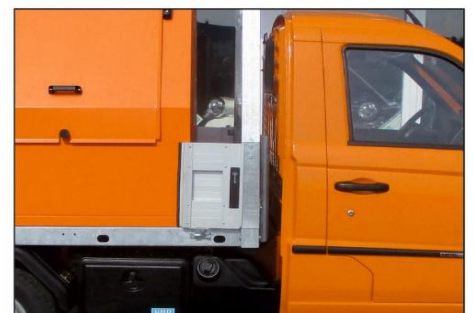

Transportboxen passend für Porter NPe

Transportboxen in verschiedenen Ausführungen
als Rolladenbox, mit Deckel oder mit Seitenklappe